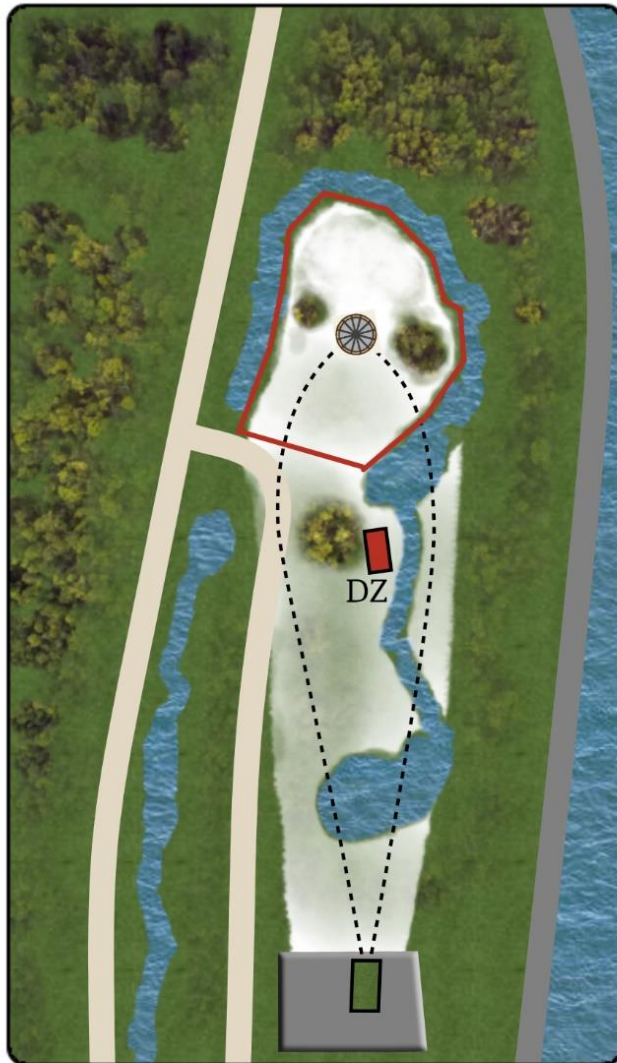

100 m

0 m

Joki sekä polun sisäreunat toimivat OB-alueen rajoina. Jos kiekko ei pysy pelialueella, jatko ulosmeno kohdasta yhden rangaistuksen kera.

Väylä 18

Koski Open
Imatra

18

Par 3

79 m

0 m

Väylä 19

Koski Open Imatra

19

Par 3

110 m

0 m

Polkujen sisäreunat toimivat OB-alueen rajoina. Jos kiekko ei pysy pelialueella, jatko ulosmeno kohdasta yhden rangaistuksen kera.

Väylä 20 (CTP kierros 2)

Koski Open Imatra

20

Par 3

75 m

-1 m

Joen sisäreuna on saarekkeen raja. Jos heitto ei jää saarekkeeseen -> DZ ja rangaistusheitto. Saarekkeeseen pääsyn jälkeen normaali OB-sääntö

Väylä 21

Koski Open Imatra

21

Par 3

76 m

0 m

Joens sisäreuna ja IMPI-patsaan ulkoreuna ovat OB-alueen rajoina. Pelataan normaalin OB-säännön mukaan.

HUOM! Varmistakaa ennen heittoa, ettei korin takana ole ketään

Imatran disc golf ry kiittää