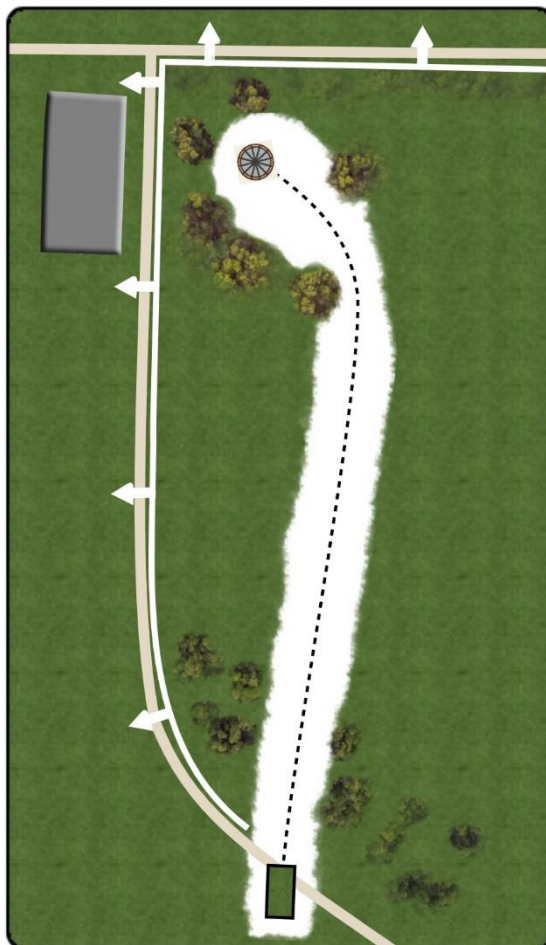

104 m

-2 m

Kaupunkipuron reuna toimii OB-alueen rajana. Jos kiekko menee puron yli niin jatko normaalin OB-säännön mukaisesti.

Huomioi muiden väylien pelaajat ja alueella liikkuvat

**Imatran
LOGO-PAINO**

Väylä 14

Koski Open Imatra

14

Par 3

85 m

+1 m

Pelialuetta ovat vain tee-
paikalta lähtevä tie ja korin
ympärys. Jos kiekko
päätyy pelialueen ulko-
puolelle, jatko ylityskoh-
dasta yhden rangaistuksen
kera.

Väylä 15

Koski Open Imatra

15

Par 3

86 m

-0 m

Tie/polut toimivat OB
alueen rajana. Pelataan
normaalin OB säännön
mukaan

Väylä 16

Koski Open Imatra

16

Par 3

125 m

+2 m

Tie/polut toimivat OB
alueen rajana. Pelataan
normaalin OB säännön
mukaan

Väylä 17 (CTP molemmat kierrokset)

Koski Open Imatra

17

Par 3