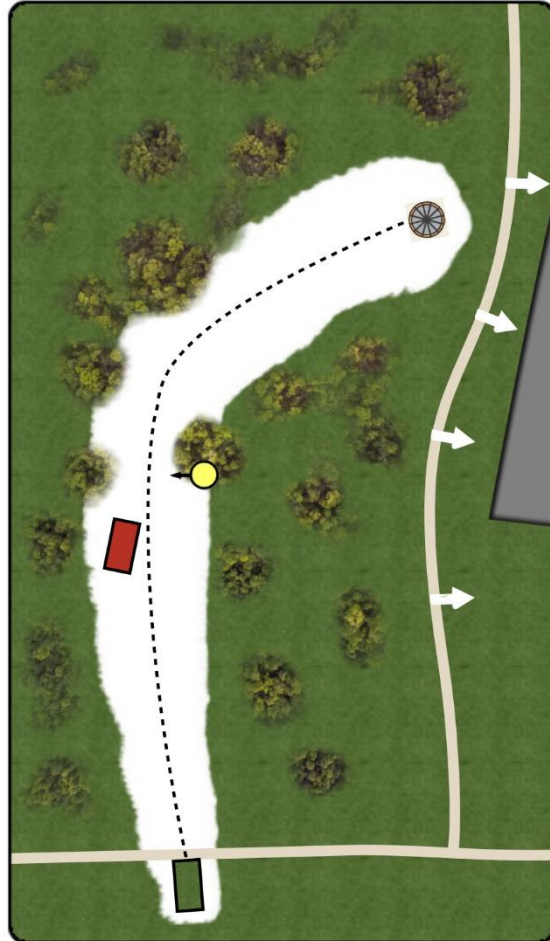

1

Par 3

60 m

+0 m

Väylällä olevat vesialueet ovat OB aluetta. Samoin väylän takana oleva muurin ulkoreuna. Pelataan normaalin OB-säännön mukaisesti

HUOM! Varo alueella liikkuvia henkilöitä

Väylä 2

Koski Open Imatra

2

Par 3

62 m

-1 m

Väylällä mando. Jos mando kierretty väärin, niin jatko DZ-alueelta ja rangaistus. Korin takana oleva polku on OB, pelataan normaalin OB säännön mukaisesti

HUOM! Varo alueella liikkuvia henkilöitä