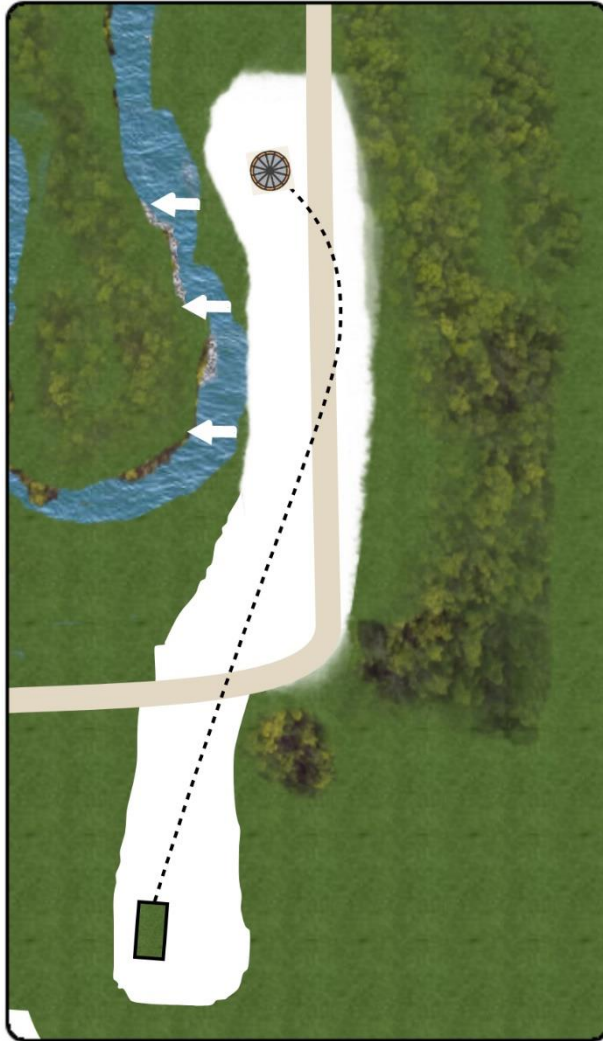

11

Par 3
86 m
-1 m

Väylällä on mando. Jos ohitettu väärin, uusinta-heitto samasta paikasta.

Joen sisäreuna on saarekkeen raja. Jos heitto ei jää saarekkeeseen -> DZ ja rangaistusheitto. Saarekkeeseen pääsyn jälkeen normaali OB-sääntö

Huomioikaa mahdollises-
ti kaupunkipuron polulta
tulevat ulkoilijat.

Käyttäkää spotteria!

NESTE **K**

IMATRA

Väylä 13

Koski Open Imatra

13

Par 3

104 m

-2 m

Kaupunkipuron reuna toimii OB-alueen rajana. Jos kiekko menee puron yli niin jatko normaalin OB-säännön mukaisesti.

Huomioi muiden väylien pelaajat ja alueella liikkuvat

**Imatran
LOGO-PAINO**

Väylä 14