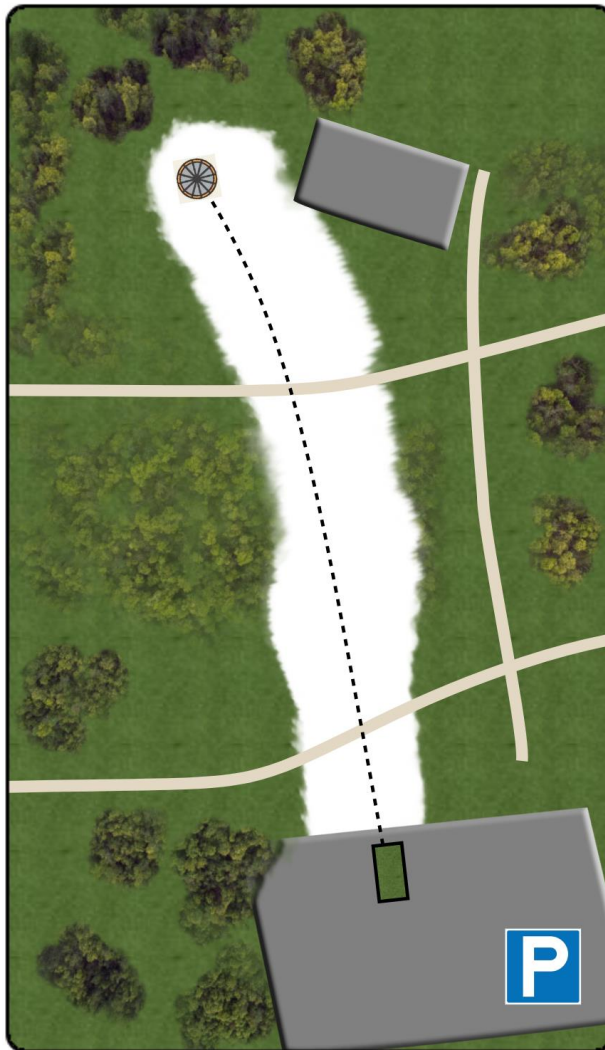

2

Par 3

62 m

-1 m

Väylällä mando. Jos mando kierretty väärin, niin jatko DZ-alueelta ja rangaistus. Korin takana oleva polku on OB, pelataan normaalin OB säännön mukaisesti

HUOM! Varo alueella liikkuvia henkilöitä

Vasemmalla oleva polku on OB, pelataan normaalin OB säännön mukaisesti

HUOM! Varo alueella liikkuvia henkilöitä

Scandic

Imatran Valtionhotelli

Väylä 4 (CTP-kierros 1)

Koski Open Imatra

4

Par 3

67 m

-2 m

Korin edessä olevan rakennuksen katto on OB aluetta. Pelataan normaalin OB-säännön mukaan

Huom! Varo alueella liikkuvia henkilöitä

IMATRA

Väylä 5

Koski Open Imatra

Par 4