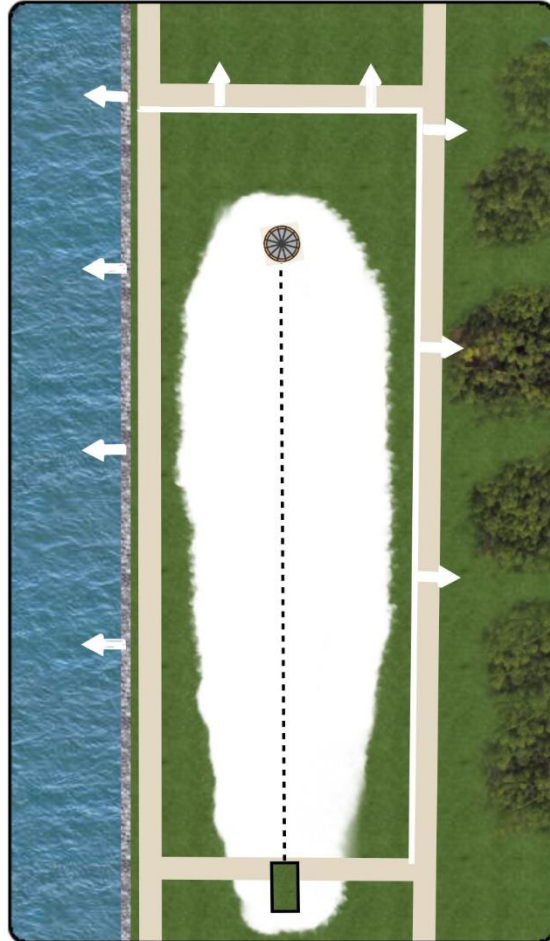

15

Par 3

86 m

-0 m

Tie/polut toimivat OB
alueen rajana. Pelataan
normaalin OB säännön
mukaan

Väylä 16

Koski Open Imatra

16

Par 3

125 m

+2 m

Tie/polut toimivat OB
alueen rajana. Pelataan
normaalin OB säännön
mukaan

Väylä 17 (CTP molemmat kierrokset)

Koski Open Imatra

17

Par 3

100 m

0 m

Joki sekä polun sisäreunat toimivat OB-alueen rajoina. Jos kiekko ei pysy pelialueella, jatko ulosmeno kohdasta yhden rangaistuksen kera.

Väylä 18

Koski Open
Imatra

18

Par 3

79 m

0 m

Väylä 19

Koski Open Imatra

19

Par 3

110 m

0 m

Polkujen sisäreunat toimivat OB-alueen rajoina. Jos kiekko ei pysy pelialueella, jatko ulosmeno kohdasta yhden rangaistuksen kera.