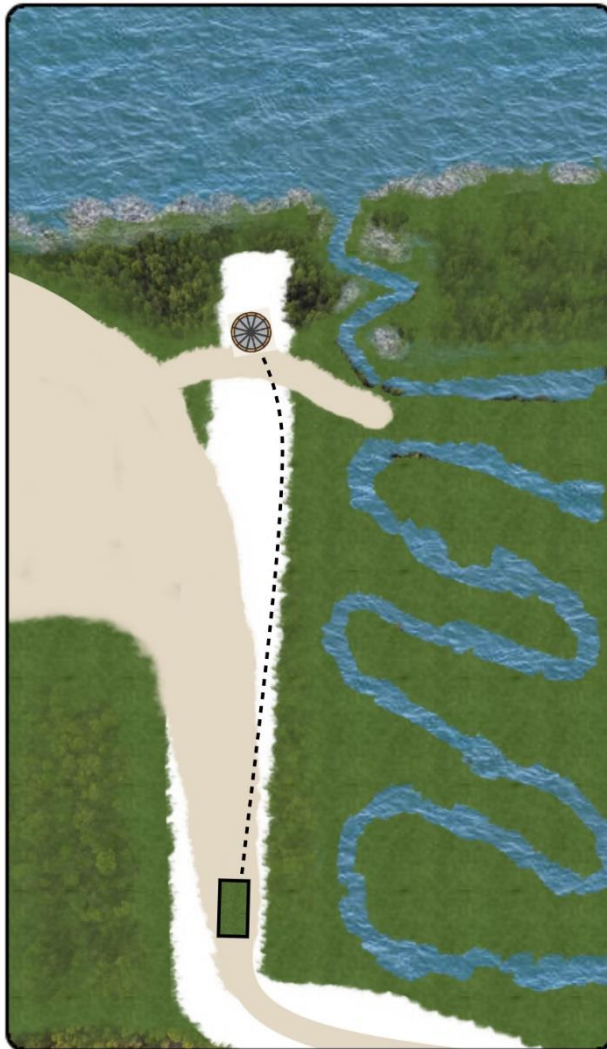

NESTE **K**

IMATRA