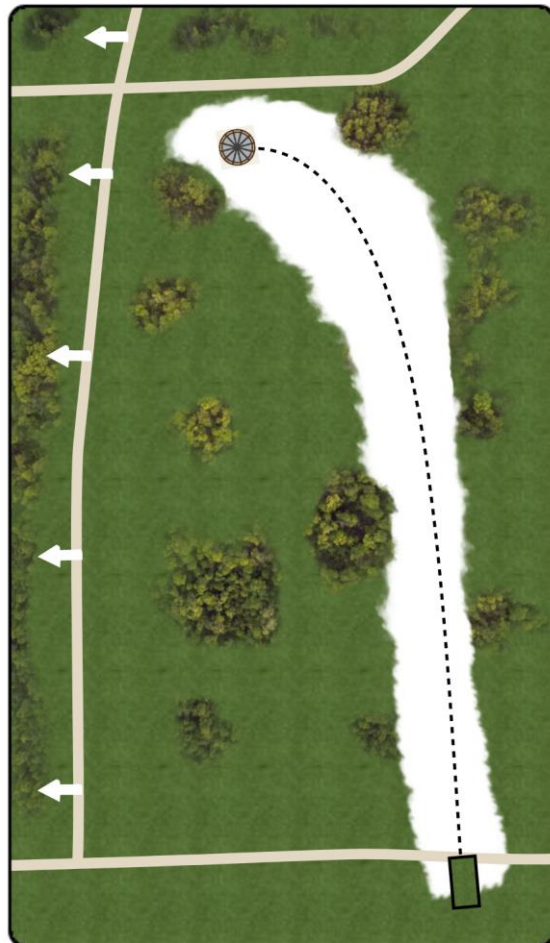

Scandic

Imatran Valtionhotelli