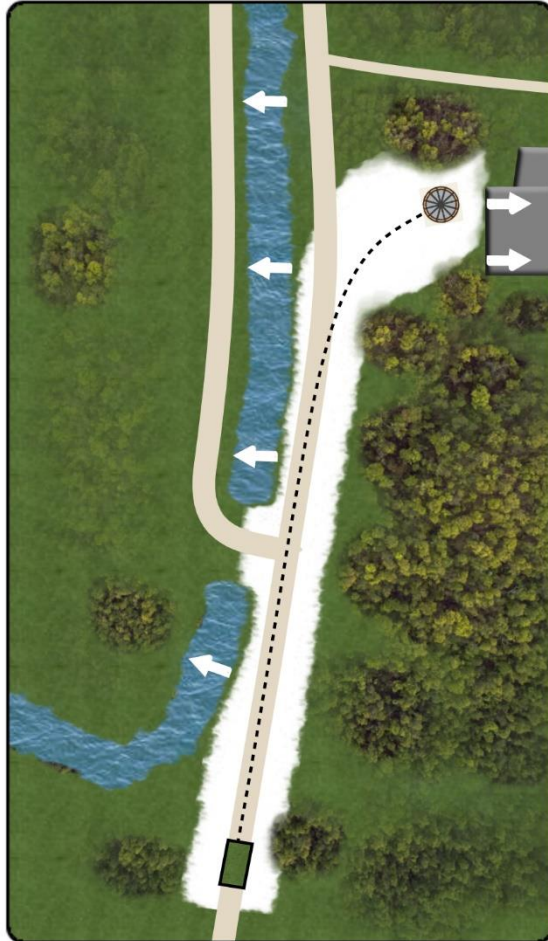

Väylä 20 (CTP kierros 2)

Koski Open Imatra

20

Par 3

75 m

-1 m

Joen sisäreuna on saarekkeen raja. Jos heitto ei jää saarekkeeseen -> DZ ja rangaistusheitto. Saarekkeeseen pääsyn jälkeen normaali OB-sääntö

Väylä 21

Koski Open Imatra

21

Par 3

76 m

0 m

Joens sisäreuna ja IMPI-patsaan ulkoreuna ovat OB-alueen rajoina. Pelataan normaalin OB-säännön mukaan.

HUOM! Varmistakaa ennen heittoa, ettei korin takana ole ketään

Imatran disc golf ry kiittää