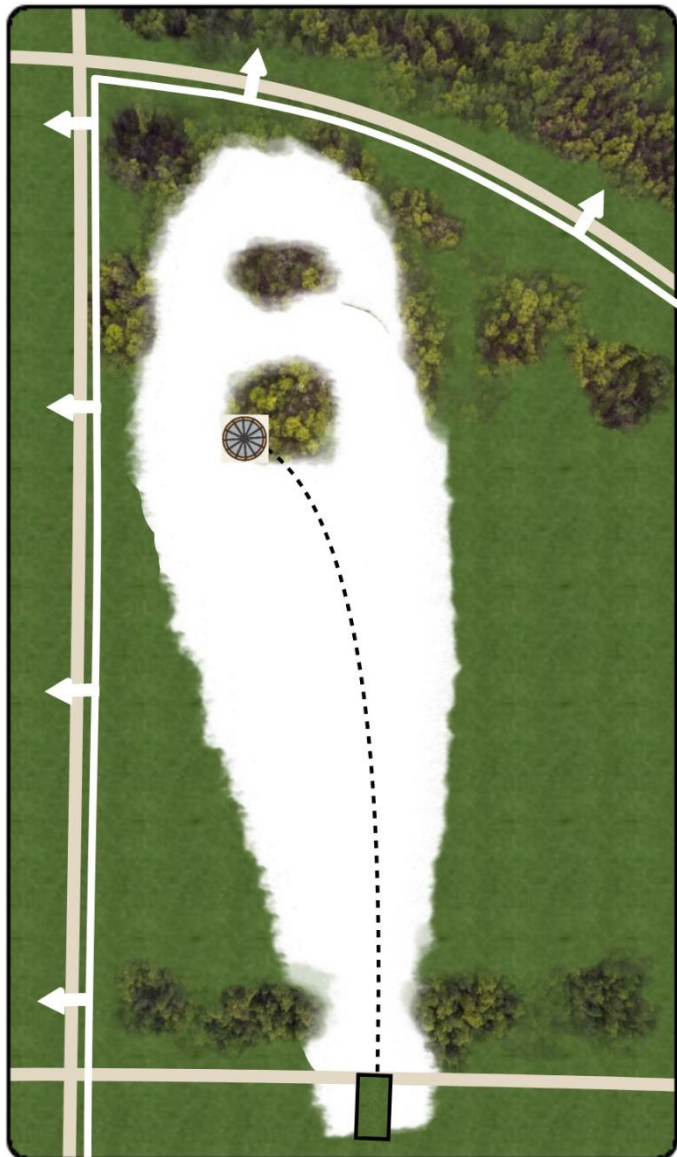

Koski Open Imatra

14

Par 3

85 m

+1 m

Pelialuetta ovat vain tee-
paikalta lähtevä tie ja korin
ympärys. Jos kiekko
päätyy pelialueen ulko-
puolelle, jatko ylityskoh-
dasta yhden rangaistuksen
kera.

Väylä 15

Koski Open Imatra

15

Par 3

86 m

-0 m

Tie/polut toimivat OB
alueen rajana. Pelataan
normaalin OB säännön
mukaan

Väylä 16

Koski Open Imatra

16

Par 3

125 m

+2 m

Tie/polut toimivat OB
alueen rajana. Pelataan
normaalin OB säännön
mukaan

Väylä 17 (CTP molemmat kierrokset)

Koski Open Imatra

17

Par 3

100 m

0 m

Joki sekä polun sisäreunat toimivat OB-alueen rajoina. Jos kiekko ei pysy pelialueella, jatko ulosmeno kohdasta yhden rangaistuksen kera.

Väylä 18

Koski Open
Imatra

18

Par 3

79 m