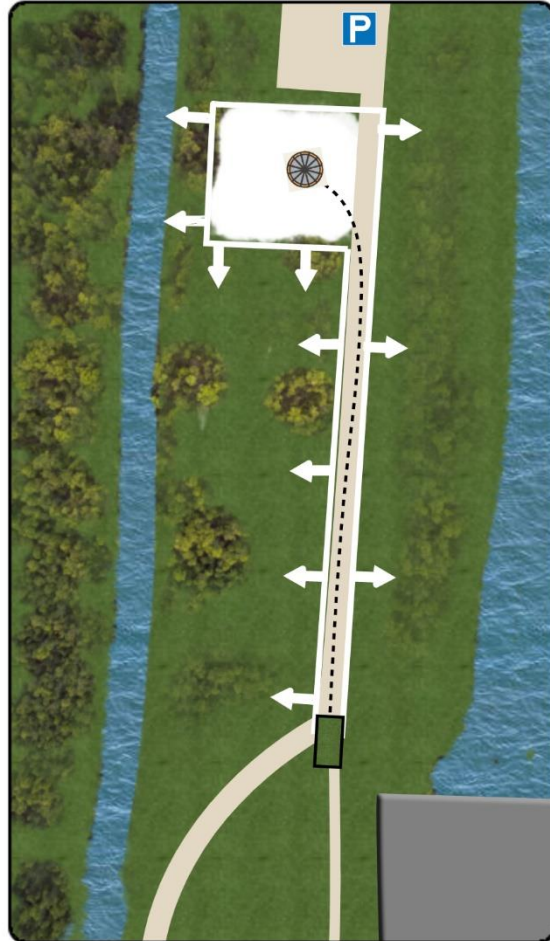

104 m

-2 m

Kaupunkipuron reuna toimii OB-alueen rajana. Jos kiekko menee puron yli niin jatko normaalin OB-säännön mukaisesti.

Huomioi muiden väylien pelaajat ja alueella liikkuvat

**Imatran
LOGO-PAINO**

Väylä 14

Koski Open Imatra

14

Par 3

85 m

+1 m

Pelialuetta ovat vain tee-
paikalta lähtevä tie ja korin
ympärys. Jos kiekko
päätyy pelialueen ulko-
puolelle, jatko ylityskoh-
dasta yhden rangaistuksen
kera.

Väylä 15

Koski Open Imatra

15

Par 3

86 m

-0 m

Tie/polut toimivat OB
alueen rajana. Pelataan
normaalin OB säännön
mukaan

Väylä 16

Koski Open Imatra

16

Par 3

125 m

+2 m

Tie/polut toimivat OB
alueen rajana. Pelataan
normaalin OB säännön
mukaan

Väylä 17 (CTP molemmat kierrokset)

Koski Open Imatra

17

Par 3