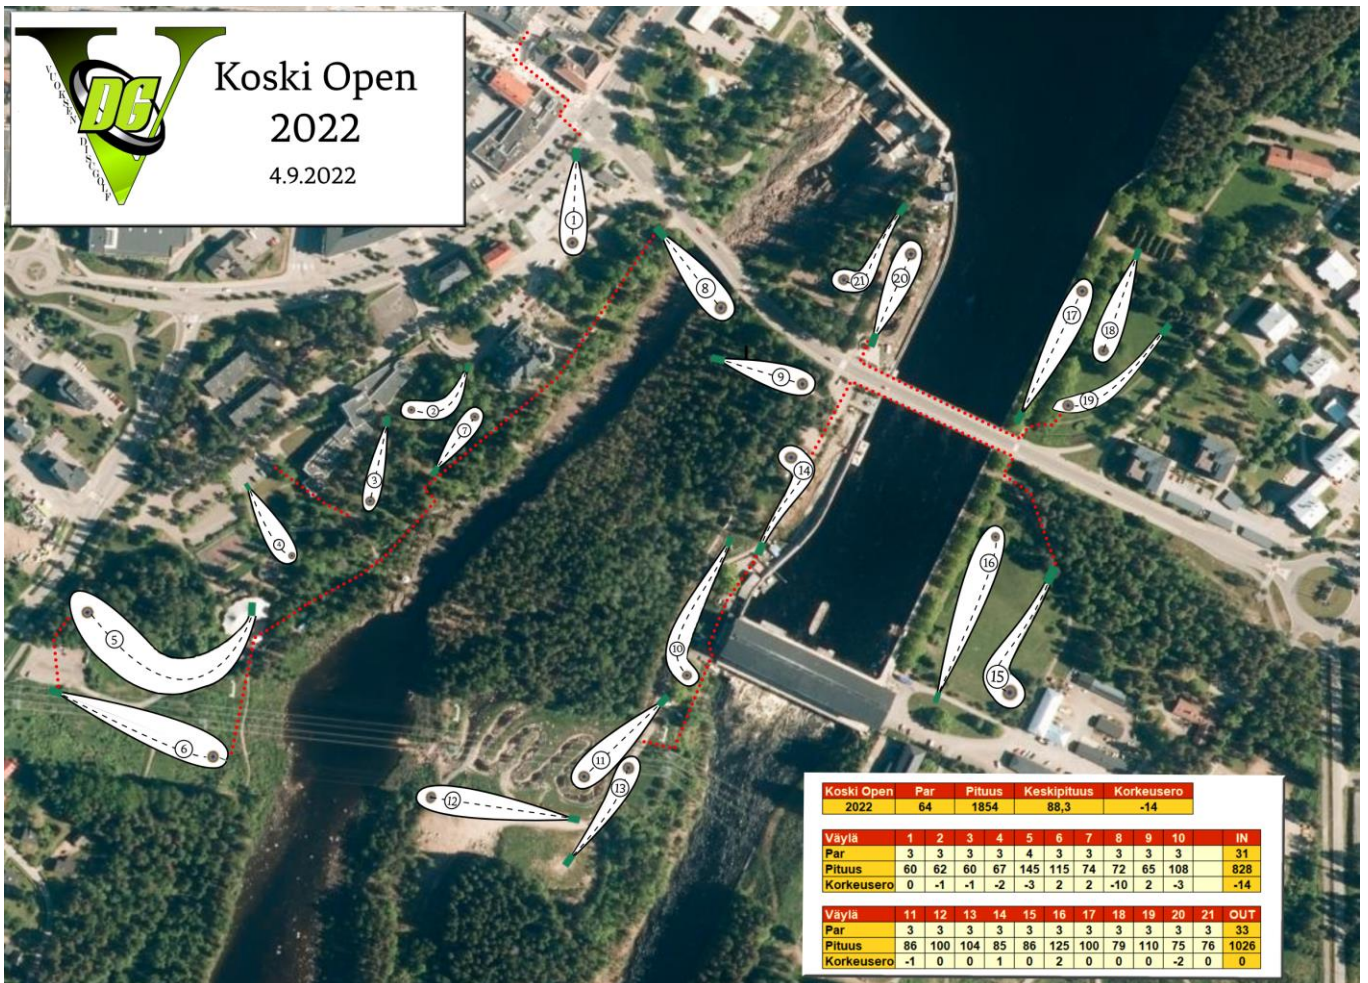

KOSKIOPEN 2022

Koski Open	Par	Pituus	Keskipituus	Korkeusero
2022	64	1854	88,3	-14

Väylä	1	2	3	4	5	6	7	8	9	10		IN
Par	3	3	3	3	4	3	3	3	3	3		31
Pituus	60	62	60	67	145	115	74	72	65	108		828
Korkeusero	0	-1	-1	-2	-3	2	2	-10	2	-3		-14

Väylä	11	12	13	14	15	16	17	18	19	20	21	OUT
Par	3	3	3	3	3	3	3	3	3	3	3	33
Pituus	86	100	104	85	86	125	100	79	110	75	76	1026
Korkeusero	-1	0	0	1	0	2	0	0	0	-2	0	0