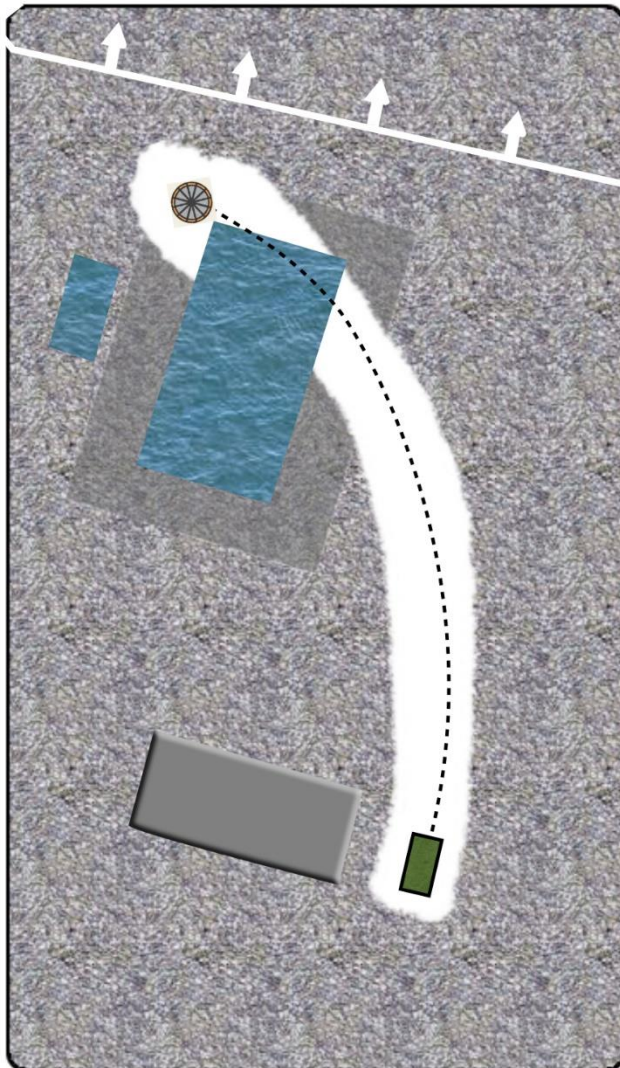

1

Par 3

60 m

+0 m

Väylällä olevat vesialueet ovat OB aluetta. Samoin väylän takana oleva muurin ulkoreuna. Pelataan normaalin OB-säännön mukaisesti

HUOM! Varo alueella liikkuvia henkilöitä

Väylä 2

Koski Open Imatra

2

Par 3

62 m

-1 m

Väylällä mando. Jos mando kierretty väärin, niin jatko DZ-alueelta ja rangaistus. Korin takana oleva polku on OB, pelataan normaalin OB säännön mukaisesti

HUOM! Varo alueella liikkuvia henkilöitä