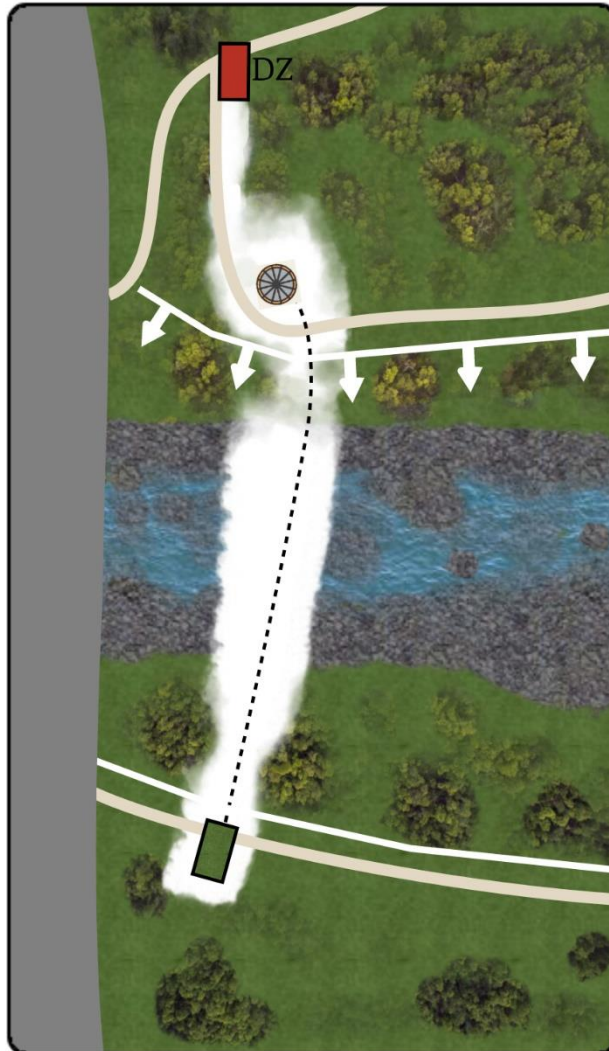

+2 m

Oikealla oleva polku on OB, pelataan normaalin OB säännön mukaisesti

HUOM! Varo alueella liikkuvia henkilöitä

Scandic

Imatran Valtionhotelli

Väylä 8 - Ylitys

Koski Open Imatra

8

Par 3
72 m
-10 m

Jokiuoman vastapuolen reunan aita on saarekkeen raja. Jos et pääse saarekkeeseen, jatko DZ alueelta rangaistusheiton kera.

Saarekkeeseen pääsyn jälkeen normaali OB-sääntö

 fortum

Väylä 9

Koski Open Imatra