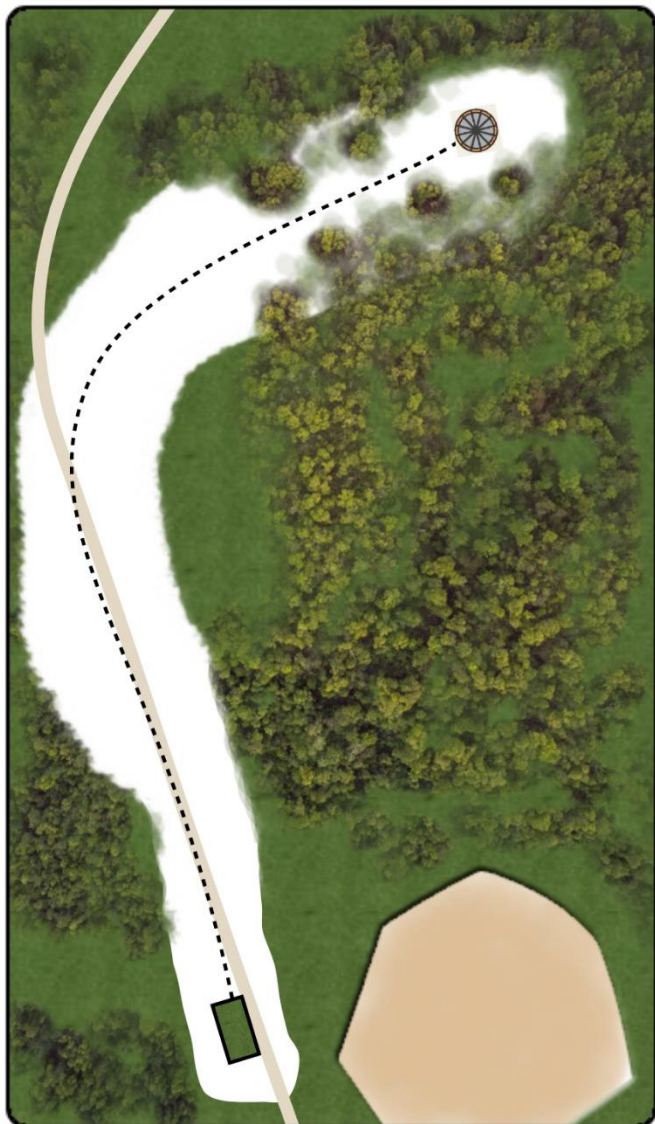

Par 4

145 m

+3 m