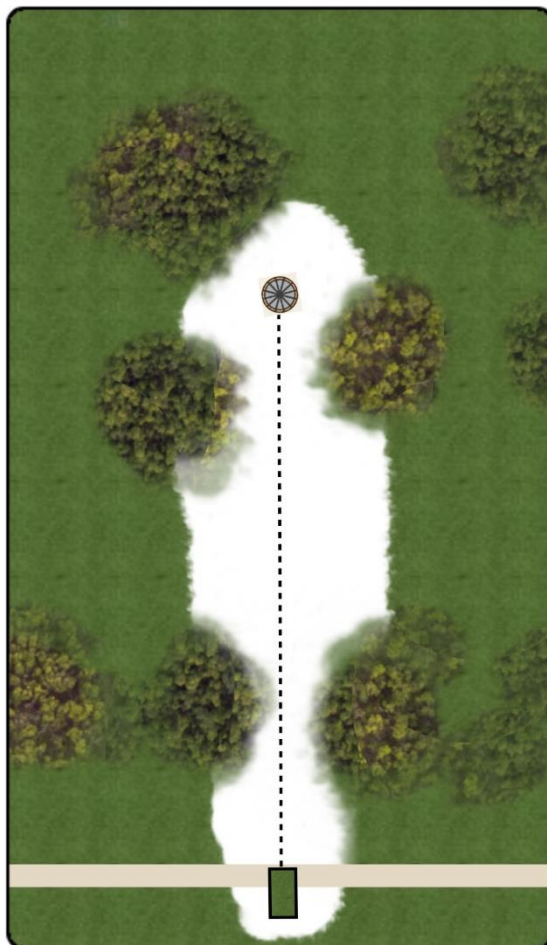

Par 3

125 m

+2 m

Tie/polut toimivat OB
alueen rajana. Pelataan
normaalin OB säännön
mukaan

Väylä 17 (CTP molemmat kierrokset)

Koski Open Imatra

17

Par 3

100 m

0 m

Joki sekä polun sisäreunat toimivat OB-alueen rajoina. Jos kiekko ei pysy pelialueella, jatko ulosmeno kohdasta yhden rangaistuksen kera.

Väylä 18

Koski Open
Imatra

18

Par 3

79 m

0 m

Väylä 19

Koski Open Imatra

19

Par 3

110 m

0 m

Polkujen sisäreunat toimivat OB-alueen rajoina. Jos kiekko ei pysy pelialueella, jatko ulosmeno kohdasta yhden rangaistuksen kera.

Väylä 20 (CTP kierros 2)

Koski Open Imatra

20

Par 3

75 m

-1 m

Joen sisäreuna on saarekkeen raja. Jos heitto ei jää saarekkeeseen -> DZ ja rangaistusheitto. Saarekkeeseen pääsyn jälkeen normaali OB-sääntö

Väylä 21