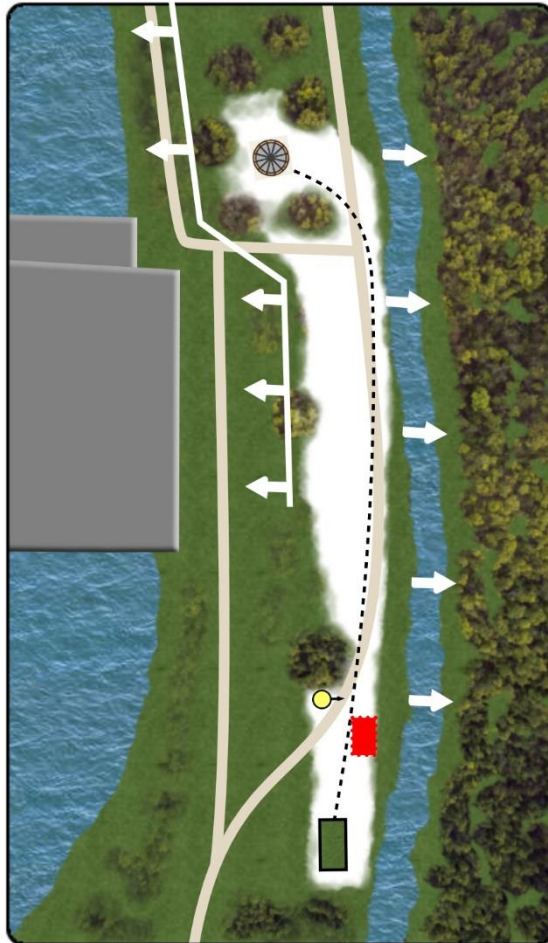

Par 3
72 m
-10 m

Jokiuoman vastapuolen reunan aita on saarekkeen raja. Jos et pääse saarekkeeseen, jatko DZ alueelta rangaistusheiton kera.

Saarekkeeseen pääsyn jälkeen normaali OB-sääntö

 fortum

Väylä 9

Koski Open Imatra

Par 3
65 m
+2 m

Puron etureuna on OB
alueen raja.
Pelataan normaalin OB
säännön mukaisesti.

Väylä 10

Koski Open Imatra

10

Par 3

108 m

-3 m

Väylällä on mando. Jos ohitettu väärin, jatko DZ alueelta.
Puron etureuna on OB alueen raja sekä vasemmalla reunassa oleva tolppalinja.
Pelataan normaalin OB säännön mukaisesti.

Väylä 11 - Saariväylä

Koski Open Imatra

11

Par 3
86 m
-1 m

Väylällä on mando. Jos ohitettu väärin, uusinta-heitto samasta paikasta.

Joen sisäreuna on saarekkeen raja. Jos heitto ei jää saarekkeeseen -> DZ ja rangaistusheitto. Saarekkeeseen pääsyn jälkeen normaali OB-sääntö